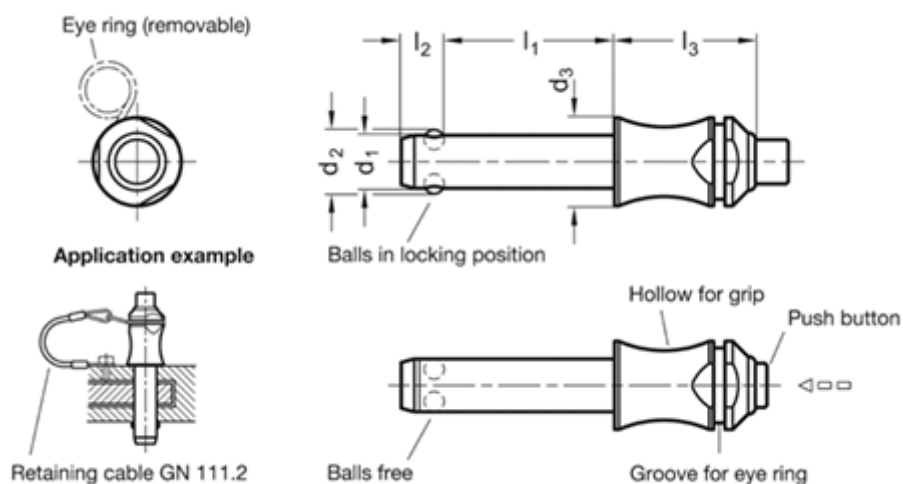

Varenummer: 20113310100
Beskrivelse: E+G kuglepallås
GN 113.3-10-100

Mål

d1 -0.04/-0.08	= 10
d2	= 12
d3	= 14
l3	= 27
l1 +0.6	= 100
l2 ±1	= 9.6
Load i (N)	= 60
Vægt i (g)	= 86